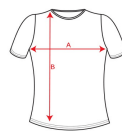

ESQUEMA

CANTIDADES

	Caja	Pack
Adultos:	50 ud.	5 ud.