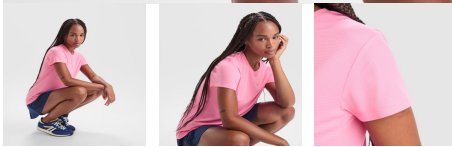

ESTORIL WOMAN CA0431

DESCRIPCIÓN

Camiseta técnica manga corta entallada transpirable. Roly Control Dry. Antibacteriano. Faldón trasero. Costuras laterales adelantadas. Cuello redondo y cubrecosturas del mismo tejido al tono. Certificado GRS.

COMPOSICIÓN

100% poliéster reciclado, waffle interlock, 125 g/m²

OBSERVACIONES

* Duo * Etiqueta Removible * Antibacteriano * Control DRY * Tejido Transpirable * Tejido Stretch Producto con certificado 139218-GRS

TALLAS

Adultos:: S · M · L · XL · 2XL / :

ESQUEMA

CANTIDADES

	Caja	Pack
Adultos:	50 ud.	5 ud.

COLORES

TALLAS

Adultos:	S	M	L	XL	2XL
ANCHO (A)	42cm	45cm	48cm	52cm	55cm
LARGO (B)	63cm	65cm	67cm	69cm	71cm

REPROCESOS DISPONIBLES

Transfer

Manipulado