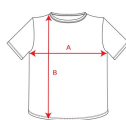

ESQUEMA

CANTIDADES

	Caja	Pack
Adultos:	50 ud.	5 ud.
Niños:	50 ud.	5 ud.