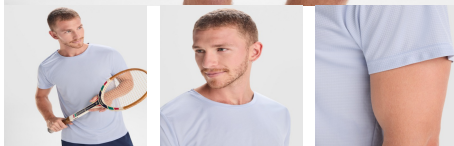

DESCRIPCIÓN

Camiseta técnica manga corta transpirable. Roly Control Dry. Antibacteriano. Faldón trasero. Costuras laterales adelantadas. Cuello redondo y cubrecosturas del mismo tejido al tono. Certificado GRS.

COMPOSICIÓN

100% poliéster reciclado, waffle interlock, 125 g/m²

OBSERVACIONES

* Etiqueta Removible * Control DRY * Transpirable * Tejido Stretch Producto con certificado 139218-GRS

TALLAS

Adultos:: S · M · L · XL · 2XL · 3XL / Niños:: 4 · 8 · 12 · 16

ESQUEMA

CANTIDADES

	Caja	Pack
Adultos:	50 ud.	5 ud.
Niños:	50 ud.	5 ud.

COLORES

REPROCESOS DISPONIBLES

Transfer

Manipulado

TALLAS

Adultos:	S	M	L	XL	2XL	3XL
ANCHO (A)	49cm	52cm	55cm	59cm	63cm	65cm
LARGO (B)	68cm	70cm	72cm	74cm	76cm	78cm
Niños:	4	8	12	16		
ANCHO (A)	34cm	38cm	42cm	46cm		
LARGO (B)	50cm	55cm	60cm	65cm